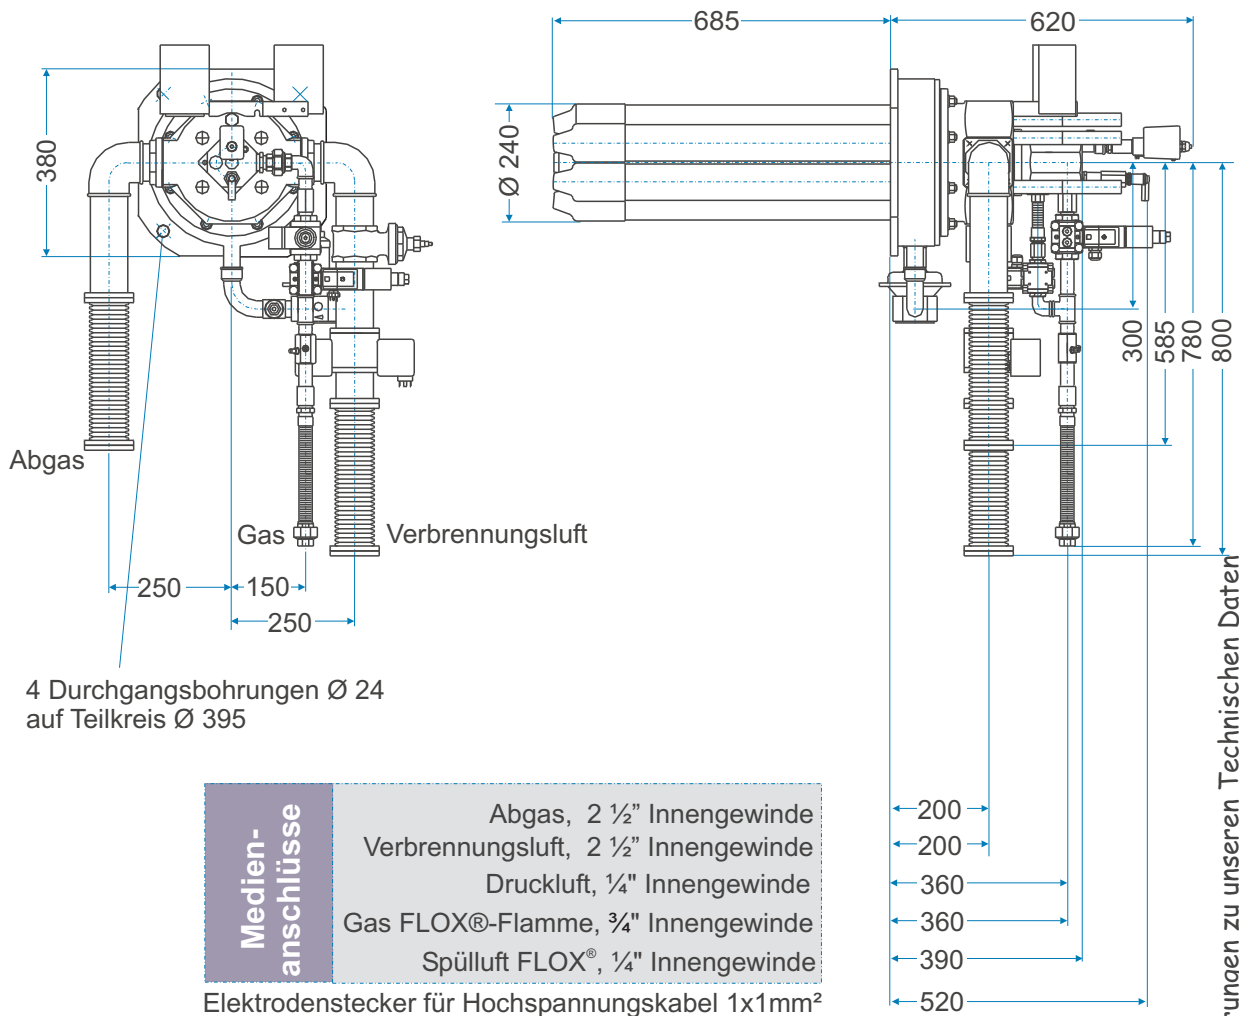

Regenerativ FLOX® - Flamme Brenner

Bitte beachten sie die allgemeinen Erläuterungen zu unseren Technischen Daten

© 2007

Individuelle Kundenwünsche auf Anfrage